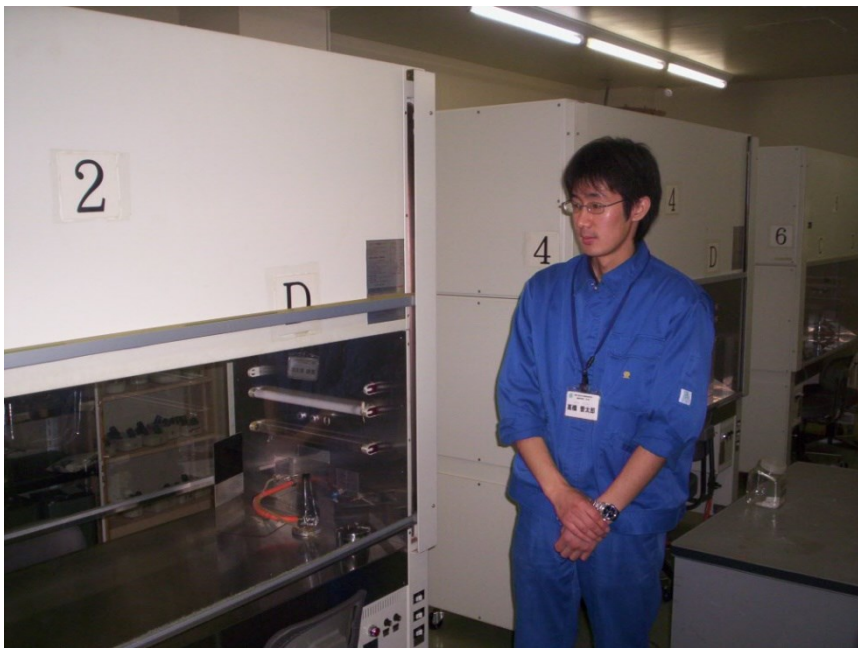

ハートの  
形は大変  
だった

わっ!  
抜けた

ハッスルハッスル!!

おほっ

ボク達うふふ♡

正門花壇作り

フクロウの鳴き声は「ウーウー」「ゴッホウーウー」  
と聞こえる。  
フクロウは夜行性で、  
主に夜に活動する。

**フクロウ**  
(フクロウ目 フクロウ科)  
「ウーウー」「ゴッホウーウー」  
人間はこのわしの声を聞いて「ぼろ着て奉公」と言っている。  